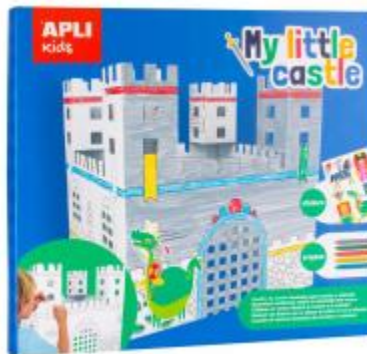

016715 My little castle

Château illustré automontable

Référence :016715

Prix :13.68 €

Descriptif :

Château illustré automontable

Age: + 3 ans

Argumentaire : Construire un château en carton illustré des deux côtés, le jeu associe coloriage et gommettes thématiques. Produit de grande taille pour plus de temps d'activité et d'amusement, ainsi que la possibilité de faire l'activité en groupe. Le coloriage permet d'apprendre le dessin et affine la dextérité de l'enfant. Les gommettes stimulent le développement créatif et l'imagination. La boîte en carton de 385 x 345 x 25 mm, inclut une structure de maison auto-montable composée de deux parties. Elles sont imprimées recto/verso d'une seule couleur (le carton est recouvert de papier Kraft blanc recyclé).

Composition: La boîte contient : - un château en carton, - une feuille A4 de 18 gommettes thématiques, - un mode d'emploi, - un étui de 5 craies grasses (vert, bleu, jaune, marron, rouge).

Informations complémentaires: